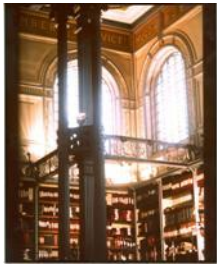

Site	Emplacement	Cote
Bibliothèque Schoelcher	Mag3	

Angle de la salle de lecture. : la structure porteuse, les baies et les rayonnages / Philippe Bastin

Image

[Bastin, Philippe - photographe. Auteur](#)

[Voir les documents multimédias](#)